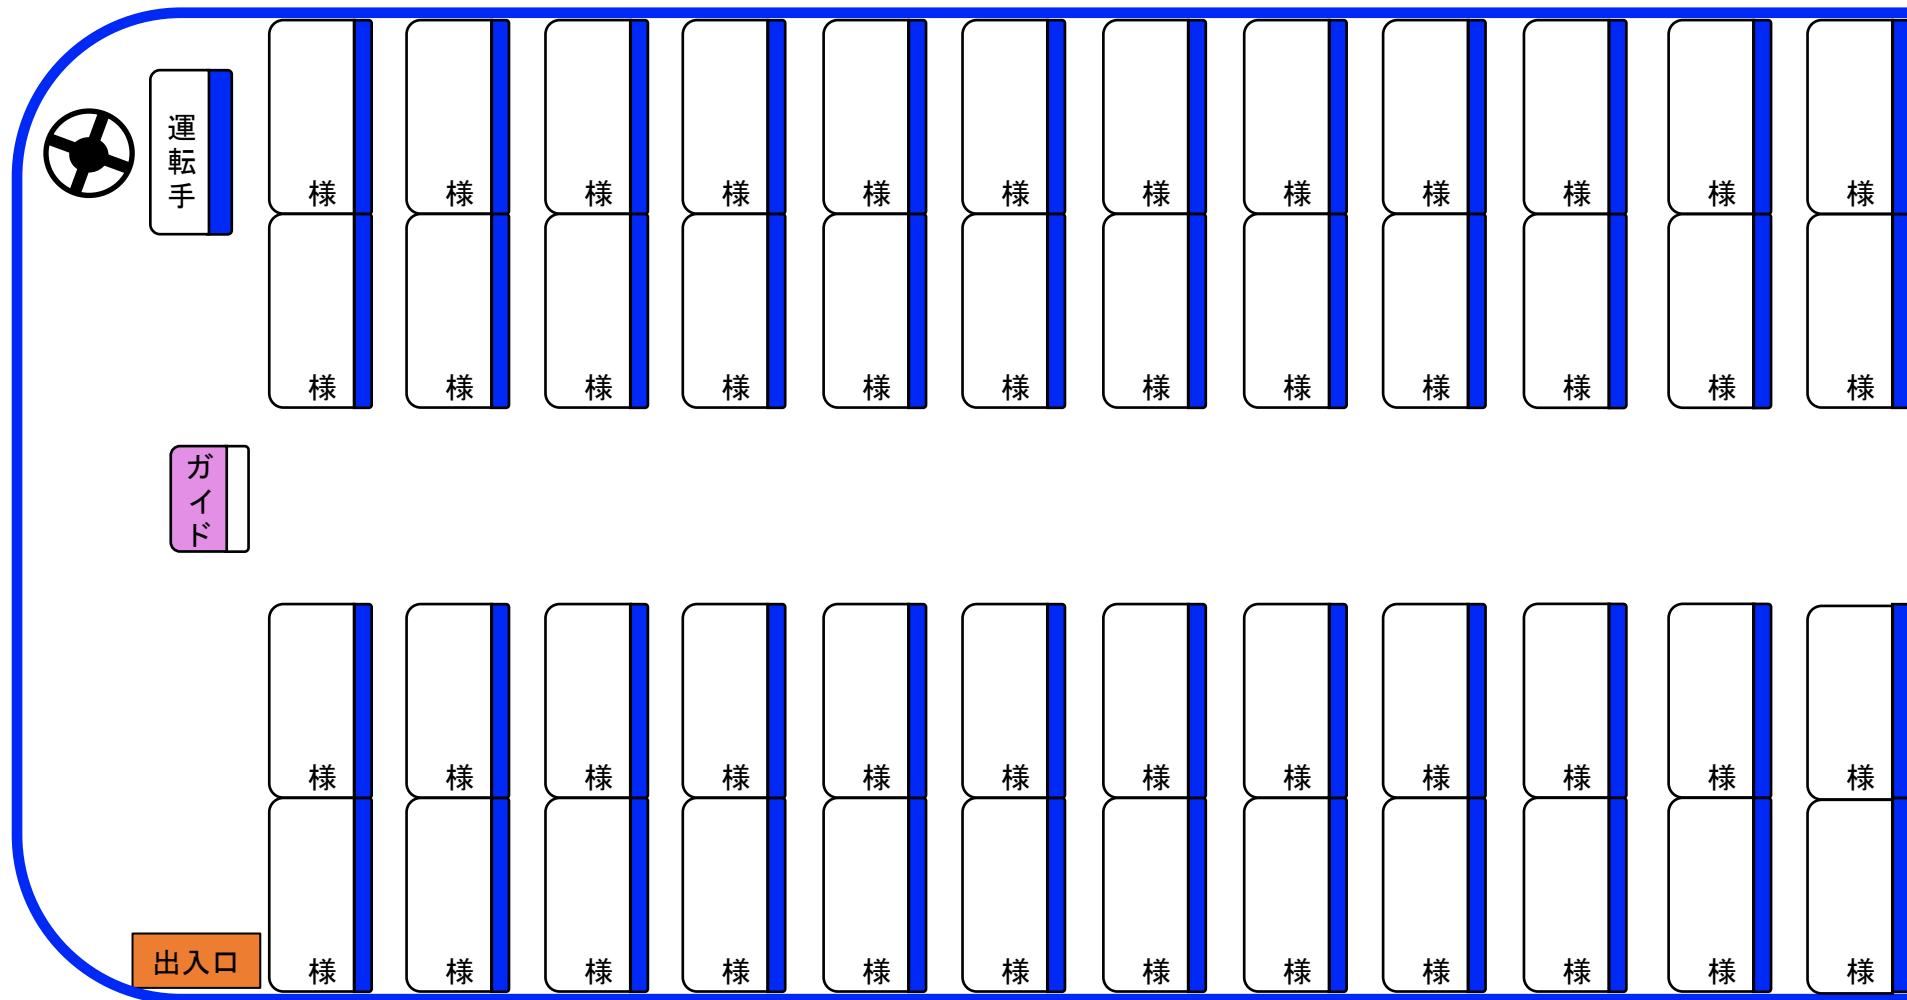

バス座席表

正座席:48 補助席:0

月 日 (曜日)

 HCS観光株式会社 車番: 812
813